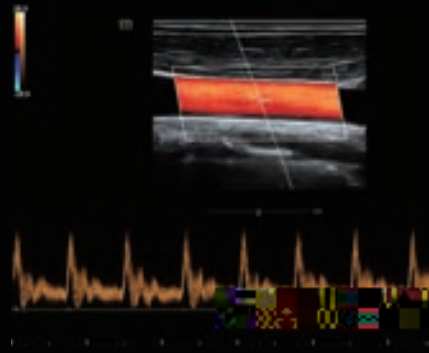

mindray

DC-60 Exp*

X-Insight

M

has yetko, s,

mindray

ЧЕТКОСТЬ

всегда под рукой

визуализации с минимальными усилиями — Ваш наивысший
внимание. Благодаря непрерывному внедрению инноваций в
конструкция и производства датчиков, DC-60 Exp с X-Insight обеспе-
чивает, чтобы Вы могли получить оптимизированное изображение
только датчик коснется тела.

ИСКЛЮЧИТЕЛЬНЫЙ ИНТЕЛЛЕКТ

Интеллектуальность на всех этапах работы

Для повышения эффективности ультразвуковых исследований с большей точностью и последовательностью DC-60 Exp с X-Insight предоставляет функцию All-Smart Exams для всех видов сложных исследований, позволяющую выполнять все этапы: от получения изображения, его оптимизации и проведения расчетов до составления протокола исследования.

S rt

Smart Face обеспечивает быструю и интеллектуальную оптимизацию изображения лица плода в одно касание. Данная функция мгновенно удаляет попавшие в срез артефакты и лишние объекты из рендеринга объемных данных, подавляет нежелательные шумы, создавая реалистичное изображение лица плода.