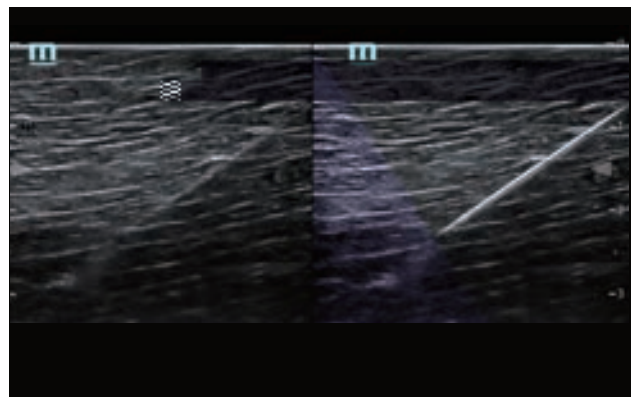

визуализации с минимальными усилиями — Ваш наивысший
внимание. Благодаря непрерывному внедрению инноваций в
конструкция и производства датчиков, DC-60 Exp с X-Insight обеспе-
чивает, чтобы Вы могли получить оптимизированное изображение
только датчик коснется тела.

ИСКЛЮЧИТЕЛЬНЫЙ ИНТЕЛЛЕКТ

Интеллектуальность на всех этапах работы

Для повышения эффективности ультразвуковых исследований с большей точностью и последовательностью DC-60 Exp с X-Insight предоставляет функцию All-Smart Exams для всех видов сложных исследований, позволяющую выполнять все этапы: от получения изображения, его оптимизации и проведения расчетов до составления протокола исследования.

S rt

Smart Face обеспечивает быструю и интеллектуальную оптимизацию изображения лица плода в одно касание. Данная функция мгновенно удаляет попавшие в срез артефакты и лишние объекты из рендеринга объемных данных, подавляет нежелательные шумы, создавая реалистичное изображение лица плода.