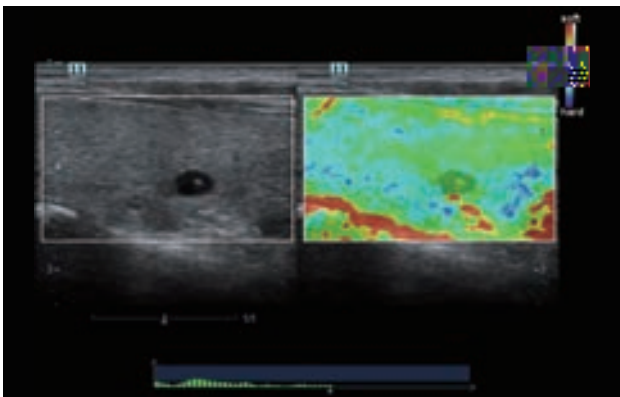

визуализации с минимальными усилиями — Ваш наивысший
внимание. Благодаря непрерывному внедрению инноваций в
конструкция и производства датчиков, DC-60 Exp с X-Insight обеспе-
чивает, чтобы Вы могли получить оптимизированное изображение
только датчик коснется тела.

ИСКЛЮЧИТЕЛЬНЫЙ ИНТЕЛЛЕКТ

Интеллектуальность на всех этапах работы

Для повышения эффективности ультразвуковых исследований с большей точностью и последовательностью DC-60 Exp с X-Insight предоставляет функцию All-Smart Exams для всех видов сложных исследований, позволяющую выполнять все этапы: от получения изображения, его оптимизации и проведения расчетов до составления протокола исследования.

S rt

Smart Face обеспечивает быструю и интеллектуальную оптимизацию изображения лица плода в одно касание. Данная функция мгновенно удаляет попавшие в срез артефакты и лишние объекты из рендеринга объемных данных, подавляет нежелательные шумы, создавая реалистичное изображение лица плода.